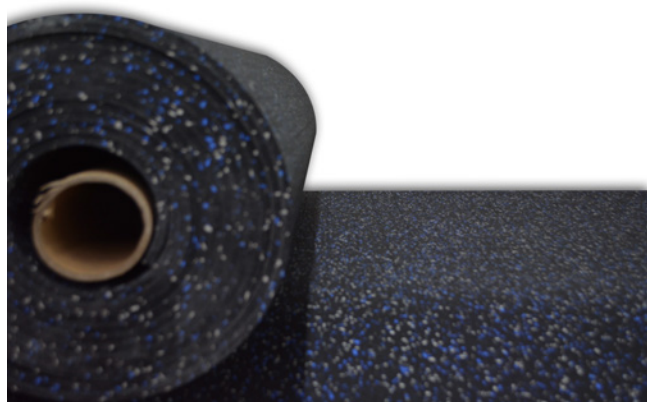

MODELO FULL BLACK 00

SKU: 41150001

CONTENIDO: 1 Rollo de 1m x 10m
ESPELOR: 6 mm
COMPOSICIÓN: Caucho +
Tratamiento PU
HECHO EN CHINA

MODELO BLACK/WHITE 01

SKU: 41150002

CONTENIDO: 1 Rollo de 1m x 10m
ESPESOR: 6 mm
COMPOSICIÓN: Caucho +
Tratamiento PU
HECHO EN CHINA

MODELO BLACK/YELLOW

SKU: 41150004

CONTENIDO: 1 Rollo de 1m x 10m
ESPELOR: 6 mm
COMPOSICIÓN: Caucho +
Tratamiento PU
HECHO EN CHINA

MODELO BLACK/BLUE/GREY 08

Extra Power

SKU: 41150005

Especial
para área
de peso
libre

ESPESOR: 8 mm

CONTENIDO: 1 Rollo de 1m x 10m
ESPESOR: 8 mm
COMPOSICIÓN: Caucho +
Tratamiento PU
HECHO EN CHINA