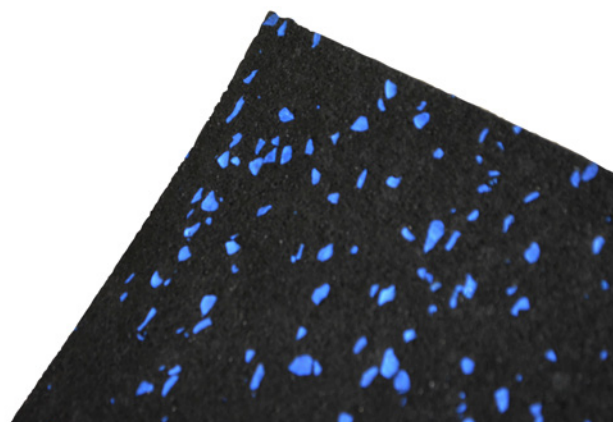

Coefficiente de fricción estático: SECO: 0.83 /

MOJADO: 1.08 (ASTM D2047-11)

MODELO BLACK/BLUE 02

SKU: 41150003

CONTENIDO: 1 Rollo de 1m x 10m
ESPESOR: 6 mm
COMPOSICIÓN: Caucho +
Tratamiento PU
HECHO EN CHINA

MODELO FULL BLACK 00

SKU: 41150001

CONTENIDO: 1 Rollo de 1m x 10m
ESPELOR: 6 mm
COMPOSICIÓN: Caucho +
Tratamiento PU
HECHO EN CHINA

MODELO BLACK/WHITE 01

SKU: 41150002

CONTENIDO: 1 Rollo de 1m x 10m
ESPESOR: 6 mm
COMPOSICIÓN: Caucho +
Tratamiento PU
HECHO EN CHINA

MODELO BLACK/YELLOW

SKU: 41150004

CONTENIDO: 1 Rollo de 1m x 10m
ESPELOR: 6 mm
COMPOSICIÓN: Caucho +
Tratamiento PU
HECHO EN CHINA

MODELO BLACK/BLUE/GREY 08

Extra Power

SKU: 41150005

Especial
para área
de peso
libre