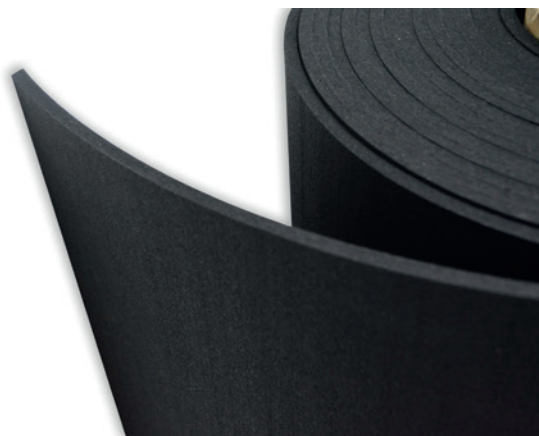

Coefficiente de fricción estático: SECO: 0.83 /

MOJADO: 1.08 (ASTM D2047-11)

MODELO BLACK/BLUE 02

SKU: 41150003

CONTENIDO: 1 Rollo de 1m x 10m
ESPESOR: 6 mm
COMPOSICIÓN: Caucho +
Tratamiento PU
HECHO EN CHINA

MODELO FULL BLACK 00

SKU: 41150001

CONTENIDO: 1 Rollo de 1m x 10m
ESPELOR: 6 mm
COMPOSICIÓN: Caucho +
Tratamiento PU
HECHO EN CHINA

MODELO BLACK/WHITE 01

SKU: 41150002

CONTENIDO: 1 Rollo de 1m x 10m
ESPESOR: 6 mm
COMPOSICIÓN: Caucho +
Tratamiento PU
HECHO EN CHINA