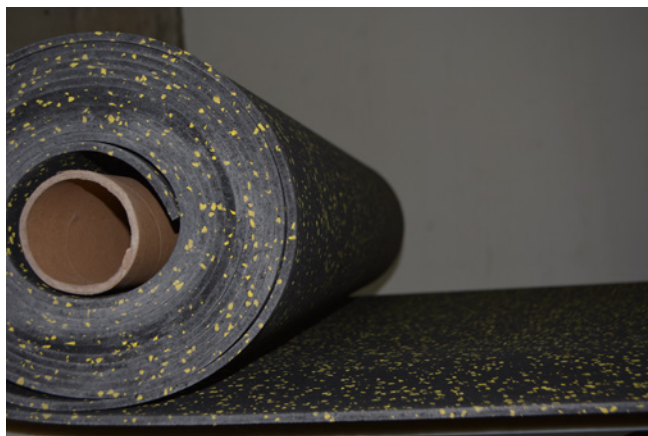

MODELO FULL BLACK 00

SKU: 41150001

CONTENIDO: 1 Rollo de 1m x 10m
ESPELOR: 6 mm
COMPOSICIÓN: Caucho +
Tratamiento PU
HECHO EN CHINA

MODELO BLACK/WHITE 01

SKU: 41150002

CONTENIDO: 1 Rollo de 1m x 10m
ESPESOR: 6 mm
COMPOSICIÓN: Caucho +
Tratamiento PU
HECHO EN CHINA

MODELO BLACK/YELLOW

SKU: 41150004

CONTENIDO: 1 Rollo de 1m x 10m
ESPELOR: 6 mm
COMPOSICIÓN: Caucho +
Tratamiento PU
HECHO EN CHINA

MODELO BLACK/BLUE/GREY 08

Extra Power

SKU: 41150005

Especial
para área
de peso
libre