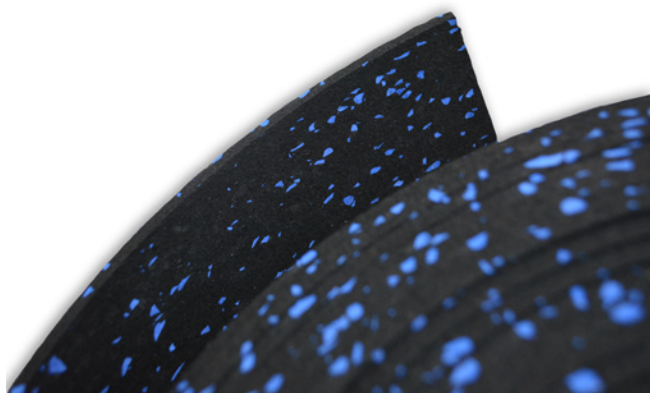

Ancho de rollo: 1 m

Largo de rollo: 10 m

Tratamiento de protección: PU

Composición: 85% caucho + 15% EPDM

Instalación: Pegamento Henry 640 y Poliuretano negro

Resistencia de la orilla: 66 (ASTM D2240-05) (2010)

Coefficiente de fricción estático: SECO: 0.83 /

MOJADO: 1.08 (ASTM D2047-11)

MODELO BLACK/BLUE 02

SKU: 41150003

CONTENIDO: 1 Rollo de 1m x 10m
ESPESOR: 6 mm
COMPOSICIÓN: Caucho +
Tratamiento PU
HECHO EN CHINA

MODELO FULL BLACK 00

SKU: 41150001

CONTENIDO: 1 Rollo de 1m x 10m
ESPELOR: 6 mm
COMPOSICIÓN: Caucho +
Tratamiento PU
HECHO EN CHINA

MODELO BLACK/WHITE 01

SKU: 41150002

CONTENIDO: 1 Rollo de 1m x 10m
ESPESOR: 6 mm
COMPOSICIÓN: Caucho +
Tratamiento PU
HECHO EN CHINA

MODELO BLACK/YELLOW

SKU: 41150004

CONTENIDO: 1 Rollo de 1m x 10m
ESPELOR: 6 mm
COMPOSICIÓN: Caucho +
Tratamiento PU
HECHO EN CHINA

MODELO BLACK/BLUE/GREY 08

Extra Power

SKU: 41150005

Especial
para área
de peso
libre