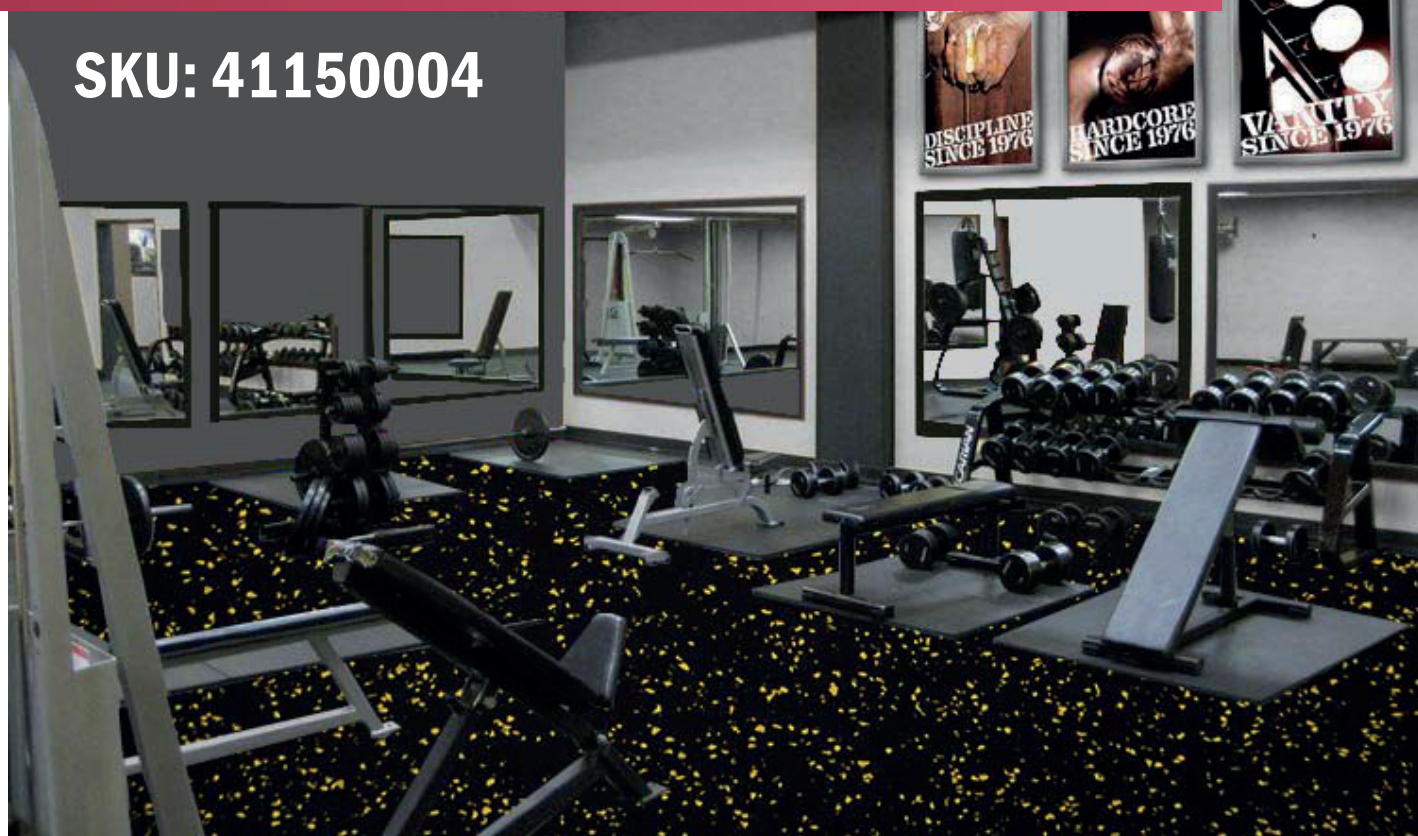

MODELO BLACK/YELLOW

SKU: 41150004

CONTENIDO: 1 Rollo de 1m x 10m
ESPELOR: 6 mm
COMPOSICIÓN: Caucho +
Tratamiento PU
HECHO EN CHINA