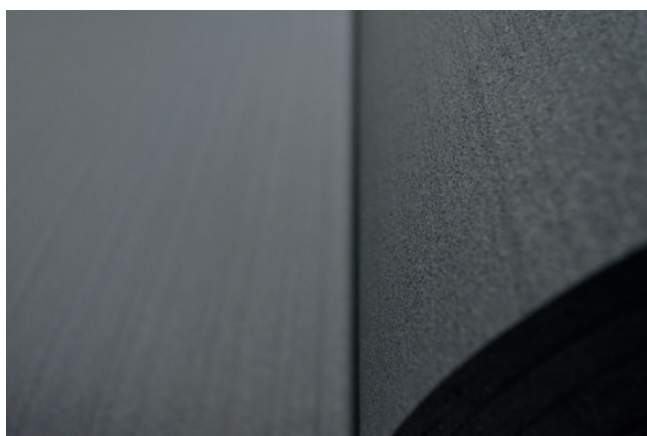

MODELO FULL BLACK 00

SKU: 41150001

CONTENIDO: 1 Rollo de 1m x 10m
ESPELOR: 6 mm
COMPOSICIÓN: Caucho +
Tratamiento PU
HECHO EN CHINA

MODELO BLACK/WHITE 01

SKU: 41150002

CONTENIDO: 1 Rollo de 1m x 10m
ESPESOR: 6 mm
COMPOSICIÓN: Caucho +
Tratamiento PU
HECHO EN CHINA