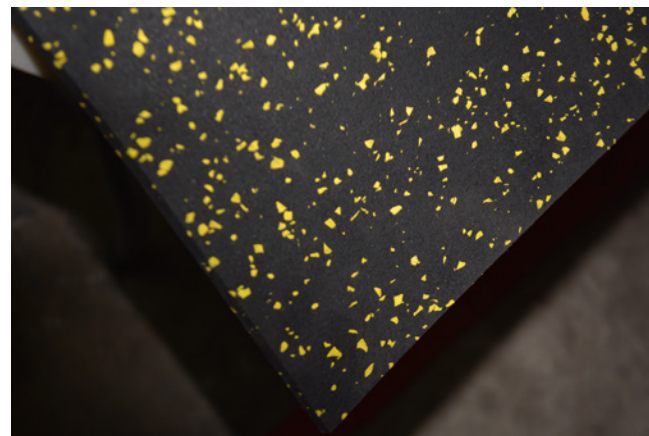

MODELO FULL BLACK 00

SKU: 41150001

CONTENIDO: 1 Rollo de 1m x 10m
ESPELOR: 6 mm
COMPOSICIÓN: Caucho +
Tratamiento PU
HECHO EN CHINA

MODELO BLACK/WHITE 01

SKU: 41150002

CONTENIDO: 1 Rollo de 1m x 10m
ESPESOR: 6 mm
COMPOSICIÓN: Caucho +
Tratamiento PU
HECHO EN CHINA

MODELO BLACK/YELLOW

SKU: 41150004

CONTENIDO: 1 Rollo de 1m x 10m
ESPELOR: 6 mm
COMPOSICIÓN: Caucho +
Tratamiento PU
HECHO EN CHINA

MODELO BLACK/BLUE/GREY 08

Extra Power

SKU: 41150005

Especial
para área
de peso
libre