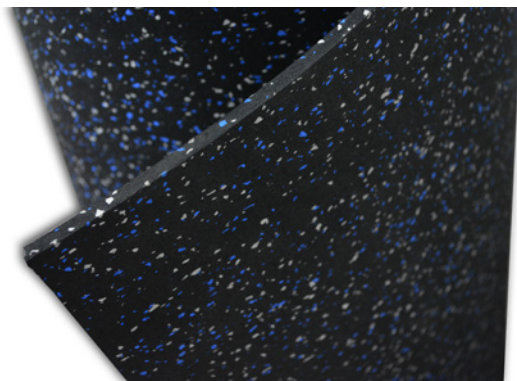

MODELO BLACK/BLUE/GREY 08

Extra Power

SKU: 41150005

Especial
para área
de peso
libre

ESPESOR: 8 mm

CONTENIDO: 1 Rollo de 1m x 10m
ESPESOR: 8 mm
COMPOSICIÓN: Caucho +
Tratamiento PU
HECHO EN CHINA