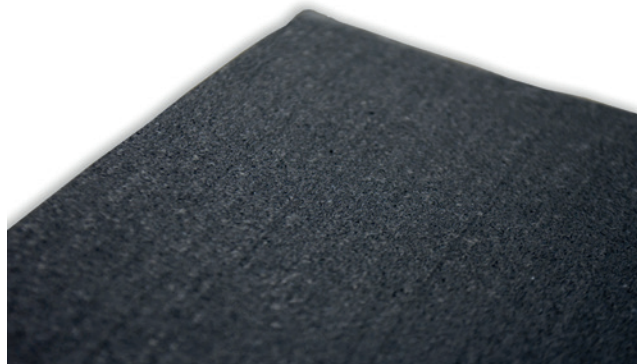

Coefficiente de fricción estático: SECO: 0.83 /

MOJADO: 1.08 (ASTM D2047-11)

MODELO BLACK/BLUE 02

SKU: 41150003

CONTENIDO: 1 Rollo de 1m x 10m
ESPESOR: 6 mm
COMPOSICIÓN: Caucho +
Tratamiento PU
HECHO EN CHINA

MODELO FULL BLACK 00

SKU: 41150001

CONTENIDO: 1 Rollo de 1m x 10m
ESPELOR: 6 mm
COMPOSICIÓN: Caucho +
Tratamiento PU
HECHO EN CHINA

MODELO BLACK/WHITE 01

SKU: 41150002

CONTENIDO: 1 Rollo de 1m x 10m
ESPESOR: 6 mm
COMPOSICIÓN: Caucho +
Tratamiento PU
HECHO EN CHINA

MODELO BLACK/YELLOW

SKU: 41150004

CONTENIDO: 1 Rollo de 1m x 10m
ESPELOR: 6 mm
COMPOSICIÓN: Caucho +
Tratamiento PU
HECHO EN CHINA

MODELO BLACK/BLUE/GREY 08

Extra Power

SKU: 41150005

Especial
para área
de peso
libre