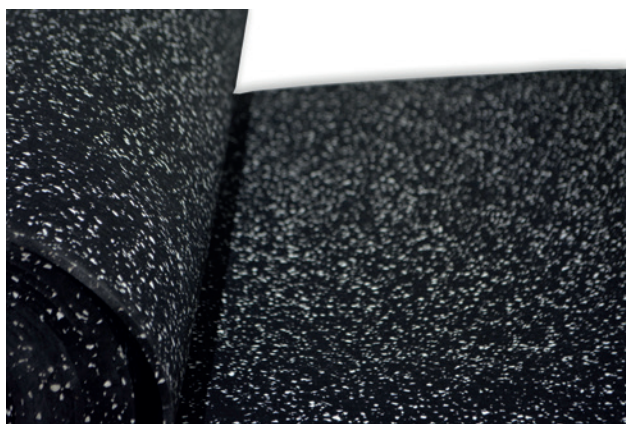

MODELO FULL BLACK 00

SKU: 41150001

CONTENIDO: 1 Rollo de 1m x 10m
ESPELOR: 6 mm
COMPOSICIÓN: Caucho +
Tratamiento PU
HECHO EN CHINA

MODELO BLACK/WHITE 01

SKU: 41150002

CONTENIDO: 1 Rollo de 1m x 10m
ESPESOR: 6 mm
COMPOSICIÓN: Caucho +
Tratamiento PU
HECHO EN CHINA

MODELO BLACK/YELLOW

SKU: 41150004

CONTENIDO: 1 Rollo de 1m x 10m
ESPELOR: 6 mm
COMPOSICIÓN: Caucho +
Tratamiento PU
HECHO EN CHINA

MODELO BLACK/BLUE/GREY 08

Extra Power

SKU: 41150005

Especial
para área
de peso
libre