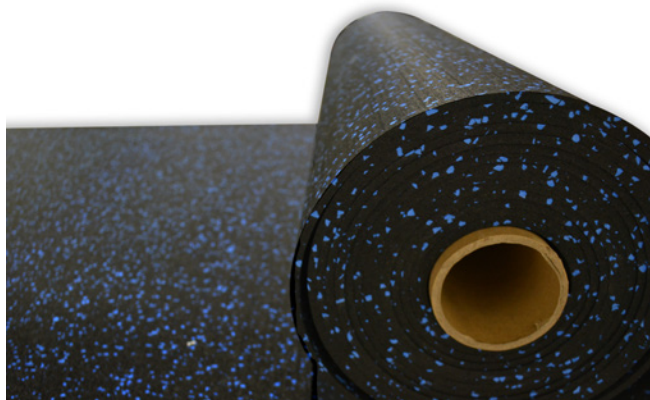

Coefficiente de fricción estático: SECO: 0.83 /

MOJADO: 1.08 (ASTM D2047-11)

MODELO BLACK/BLUE 02

SKU: 41150003

CONTENIDO: 1 Rollo de 1m x 10m
ESPESOR: 6 mm
COMPOSICIÓN: Caucho +
Tratamiento PU
HECHO EN CHINA

MODELO FULL BLACK 00

SKU: 41150001

CONTENIDO: 1 Rollo de 1m x 10m
ESPELOR: 6 mm
COMPOSICIÓN: Caucho +
Tratamiento PU
HECHO EN CHINA

MODELO BLACK/WHITE 01

SKU: 41150002

CONTENIDO: 1 Rollo de 1m x 10m
ESPESOR: 6 mm
COMPOSICIÓN: Caucho +
Tratamiento PU
HECHO EN CHINA